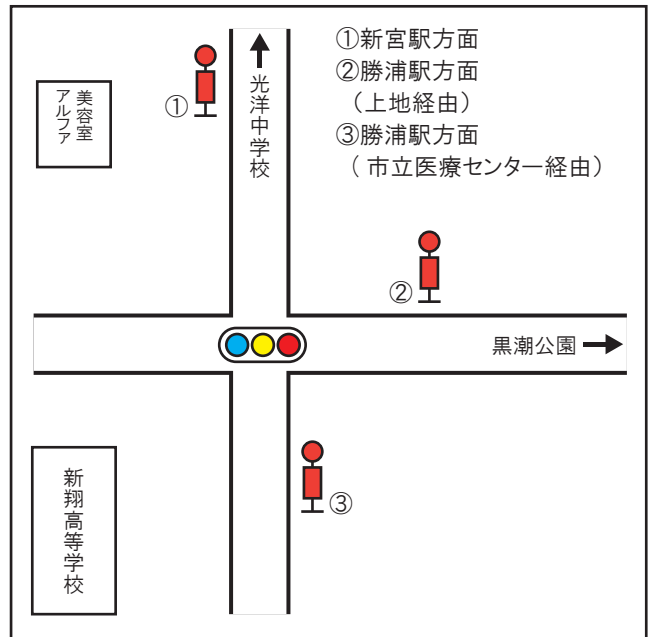

熊野交通バス乗り場案内

※他社バスの停留所が当社と異なる場合がございます。ご注意ください。

新宮駅

勝浦駅

佐野松原

新翔高校前