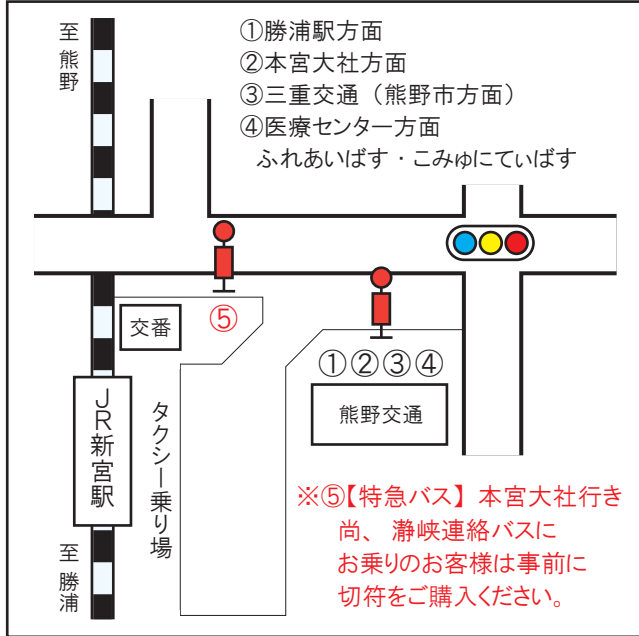

# 熊野交通バス乗り場案内

※他社バスの停留所が当社と異なる場合がございます。ご注意ください。

## 新宮駅

## 勝浦駅