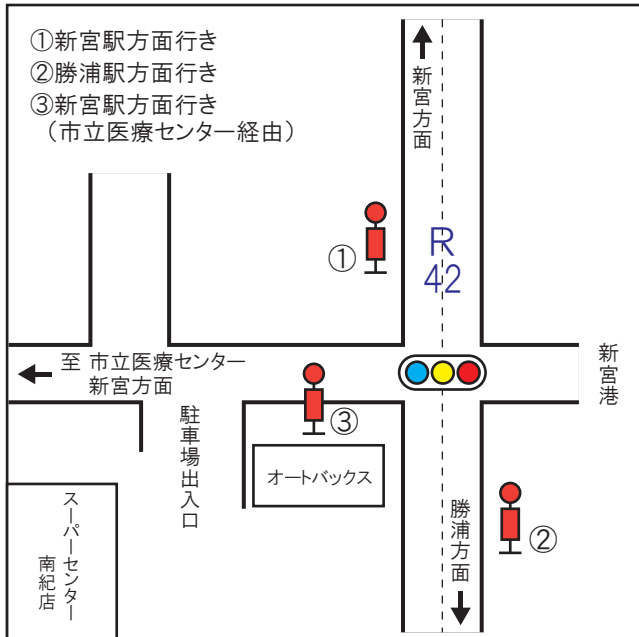

熊野交通バス乗り場案内

※他社バスの停留所が当社と異なる場合がございます。ご注意ください。

新宮駅

勝浦駅

佐野松原

新翔高校前